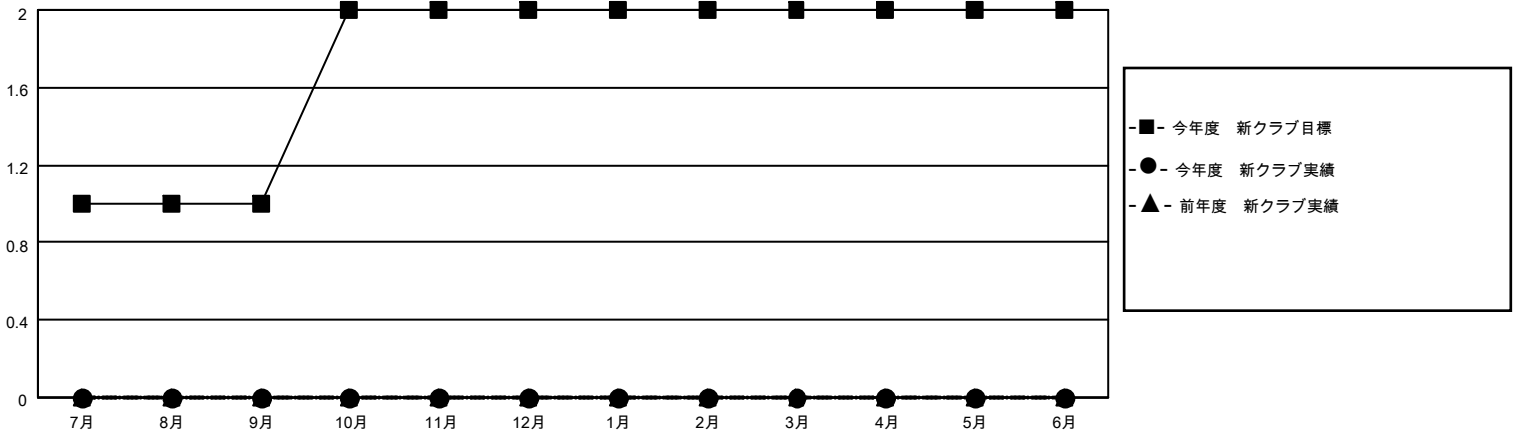

MONTHLY MEMBERSHIP PROGRESS REPORT

地域 JAPAN

District 337 A

Results as of: 1/31/2021

クラブ			
結果：2020-2021			
四半期	新クラブ目標	新クラブ	解散クラブ
7月/8月/9月	1	0	0
10月/11月/12月	1	0	0
1月/2月/3月	0	0	0
4月/5月/6月	0	0	0

名			
結果：2020-2021			
四半期	会員純増目標	会員増強実績	退会者(転籍を含む)実際
7月/8月/9月	50	129	58
10月/11月/12月	30	64	107
1月/2月/3月	30	13	30
4月/5月/6月	20	0	0

新クラブ目標及び実績累計

会員目標及び実績累計

解散クラブ: 0	81 CLUBS OF 114 一名以上の新会員を登録	男女別
		男性 3,500 (72.61%)
		女性 1,320 (27.39%)
退会者	会員累計データを見るには、ここをクリック	世帯主/家族会員合計 1,692
物故会員 21		国際会費半額の家族会員 922
クラブ解散 0		
その他 174		
合計 195		