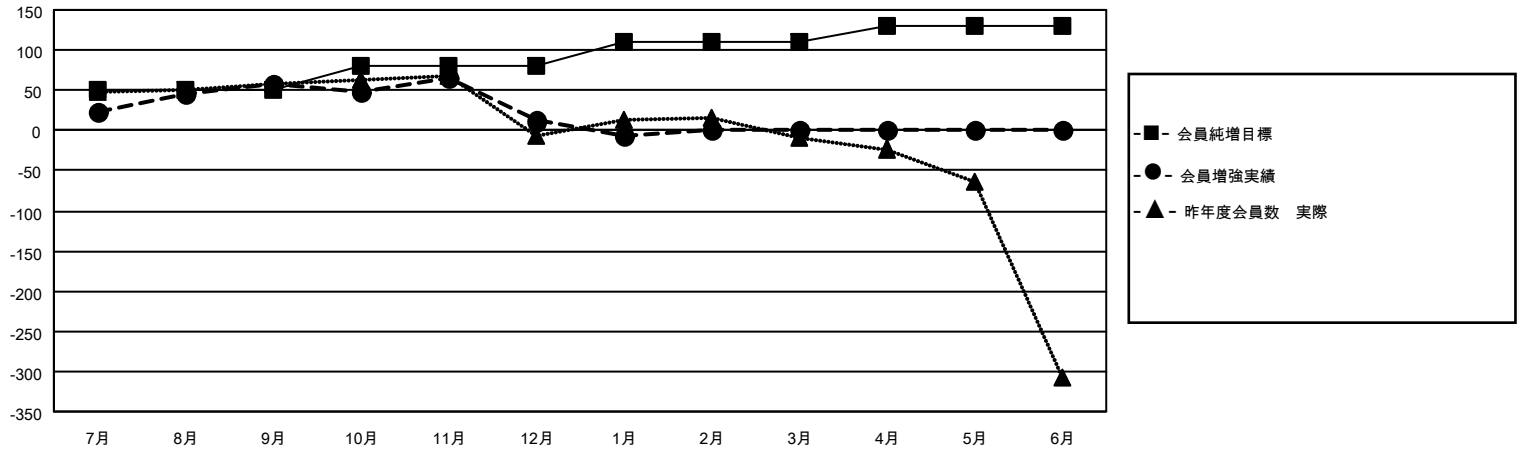

MONTHLY MEMBERSHIP PROGRESS REPORT

地域 JAPAN

District 337 A

Results as of: 1/31/2021

クラブ			
結果：2020-2021			
四半期	新クラブ目標	新クラブ	解散クラブ
7月/8月/9月	1	0	0
10月/11月/12月	1	0	0
1月/2月/3月	0	0	0
4月/5月/6月	0	0	0

名			
結果：2020-2021			
四半期	会員純増目標	会員増強実績	退会者(転籍を含む)実際
7月/8月/9月	50	129	58
10月/11月/12月	30	64	107
1月/2月/3月	30	13	30
4月/5月/6月	20	0	0

新クラブ目標及び実績累計

会員目標及び実績累計

解散クラブ: 0	81 CLUBS OF 114 一名以上の新会員を登録	男女別
		男性 3,500 (72.61%)
		女性 1,320 (27.39%)
退会者	会員累計データを見るには、ここをクリック	世帯主/家族会員合計 1,692
物故会員 21		国際会費半額の家族会員 922
クラブ解散 0		
その他 174		
合計 195		